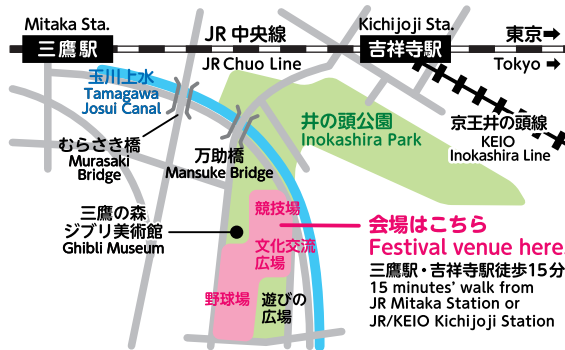

★小雨決行 To be canceled in case of heavy rain.

★詳細はフェスティバル特設サイトをご覧ください。

Visit our MISHOP WORLD 2024 special website.

主催：公益財団法人 三鷹国際交流協会 Mitaka International Society for HoSpitality (MISHOP)  
三鷹国際交流協会 미타카국제교류협회 共催：三鷹青年会議所 後援：三鷹市

井の頭恩賜公園西園・競技場  
文化交流広場 及び 野球場周辺

Tokyo Metropolitan Inokashira Park Nishi-en Park,  
Athletic Field, Bunka-koryu-Hiroba, and Baseball Field

会場はこちら  
Festival venue here.  
三鷹駅・吉祥寺駅徒歩15分  
15 minutes' walk from  
JR Mitaka Station or  
JR/KEIO Kichijoji Station