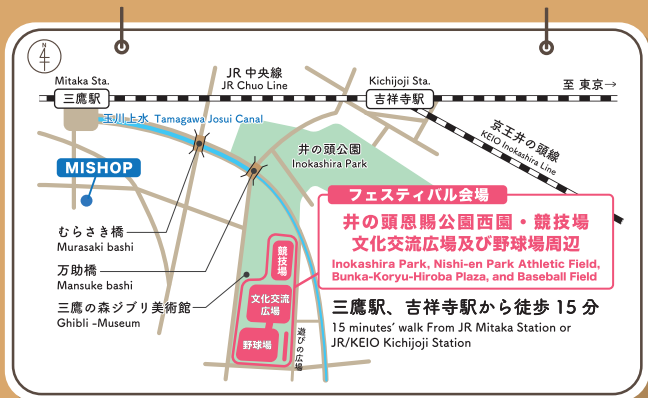

## 第31回 三鷹国際交流フェスティバル

The 31st Mitaka International Festival

第31届 三鷹国际交流节

제31회 미타카 국제교류 페스티벌

2022.9.25 **SUN** 10:00 AM - 3:30 PM

小雨決行

To be canceled  
in case of heavy rain

コロナ拡大で中止  
となる場合があります

東京都立井の頭恩賜公園西園・競技場 文化交流広場及び野球場周辺

Tokyo Metropolitan Inokashira Park, Nishi-en Park Athletic Field, Bunka-Koryu-Hiroba Plaza, and Baseball Field