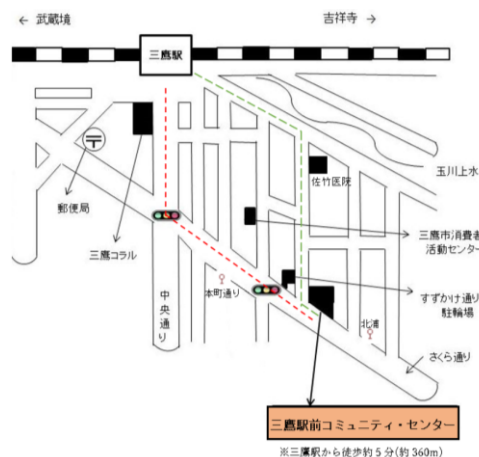

## あつまるどころ | MEETING PLACE

### みたかえきまえこみゅにていーせんたー 三鷹駅前コミュニティーセンター

ちか かい だいかいぎしつ  
地下1階 大会議室

じゅうしょ    みたか しもれんじやく  
住所：三鷹市下連雀3-13-10

### Mitaka Ekimae Community Center

Dai Kaigishitsu B 1 floor

Address : Mitaka Shimorenjaku 3-13-10

三鷹駅前コミュニティーセンター

※三鷹駅から徒歩約5分(約360m)